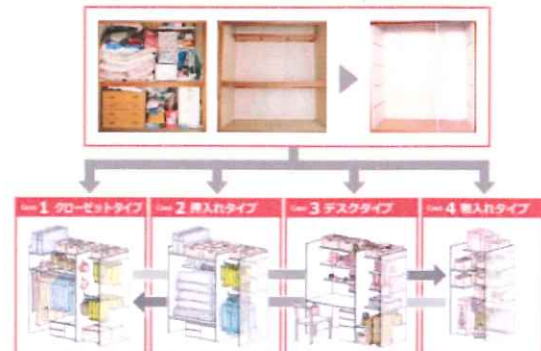

## ♪ テレワークの環境づくりのご提案 ♪

コロナウィルス感染症対策でテレワークへの取り組みが加速し、自宅をテレワークに適した環境に整えている方も増えているのではないのでしょうか。

自宅リビングの一角や未活用空間（フリースペース・押入れ・納戸など）を活用してワークスペースを創出するのにオススメの商品をご提案致します。

「押入を有効活用してみましよう！」

### 暮らしが変わる収納 ヴィータスパネル

ヴィータスパネル プロモーション

**押入れをワークスペースに**

押入れやクローゼットにヴィータスパネルデスクタイプをセット。ワークスペースの他、家事や趣味のスペースとして活用できます。ヴィータスパネルは、暮らしの変化や使う人に合わせて変えられる収納です!

パーツや部材を変えるだけで、1つの収納スペースが4つのタイプに変えられます!

アクセントボード(マグネット対応)をプラスすると、ワークスペースがさらに機能性アップ!!